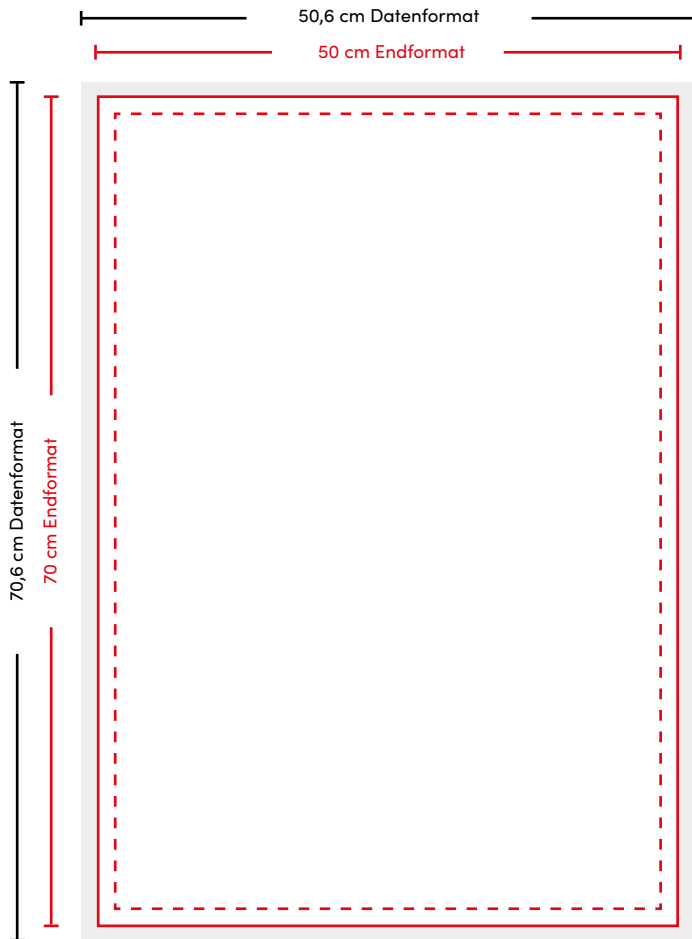

# Plakate/Poster | 50 x 70 cm Hochformat

Abbildungen sind nicht maßstabsgetreu!

**Datenformat** (inkl. 3 mm Anschnitt)  
In diesem Format muss Ihre Druckdatei angelegt sein. Das Datenformat besteht aus Endformat zzgl. 3 mm Anschnitt. Randabfallende Objekte müssen hier hineinragen.

**Endformat**  
Nach dem Druck wird das Produkt auf Endformat geschnitten. In diesem Format wird das Produkt an Sie geliefert.

**Sicherheitsabstand** (min. 5 mm vom Seitenrand)  
Texte und wichtige Elemente mit einem Sicherheitsabstand von min. 5mm von Seitenrändern platzieren.

### Anschnitt

Berücksichtigen Sie beim Anlegen Ihrer Daten im offenen Endformat eine Beschnittzugabe von 3 mm an allen Seitenrändern.

### Bilder

Achten Sie auf eine ausreichende Auflösung der Bilder und Fotos, da es sonst zu einer pixeligen Darstellung kommen kann. Die optimale Auflösung beträgt 300 dpi.